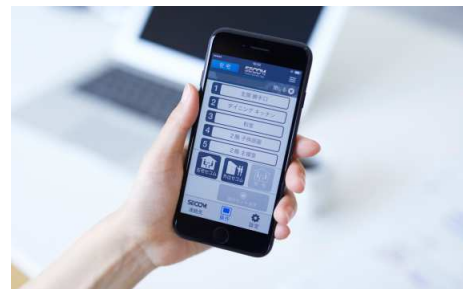

外出時やご帰宅時など、セキュリティの警戒(セット/解除)をホームコントローラーから離れた玄関で行えます。

窓や扉に取り付けたセンサーが泥棒などの侵入を感知。外出時だけでなく、就寝中など在宅時の警戒も可能です。
(一部窓を除く)

窓・扉の防犯センサー

暮らしを24時間365日見守るセコムのホームセキュリティを導入。万が一の際にはセコムの緊急対応員(ビートエンジニア)が駆け付けます。

いつでもどこでもスマホ操作

セコムの公式アプリ「SECOM Home Security App.」を使えば、スマホからご自宅のセキュリティの状態を確認・操作できます。さらに、セキュリティの状態が変化したらプッシュ通知でお知らせします。

セキュリティを確認・操作できます。

ご家族の帰宅をお知らせします。

操作履歴は、対話形式で分かりやすく表示します。

共有部を守る

〈監視カメラシステム/セコムMS-1〉

エントランスや駐車場などの共有部に防犯カメラを設置。カメラを意識させることによりイタズラや犯罪の抑止力としても機能します。また排水設備などの異常があった際にはセコムに異常信号を送信します。