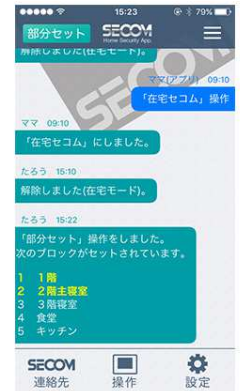

外出時やご帰宅時など、セキュリティの警戒(セット/解除)をホームコントローラーから離れた玄関で行えます。

窓や扉に取り付けたセンサーが泥棒などの侵入を感知。外出時だけでなく、就寝中など在宅時の警戒も可能です。
(一部窓を除く)

窓・扉の防犯センサー

暮らしを24時間365日見守るセコムのホームセキュリティを導入。万が一の際にはセコムの緊急対応員(ビートエンジニア)が駆け付けます。

いつでもどこでもスマホ操作

セコムの公式アプリ「SECOM Home Security App.」を使えば、スマホからご自宅のセキュリティの状態を確認・操作できます。さらに、セキュリティの状態が変化したらプッシュ通知でお知らせします。

セキュリティを確認・操作できます。

ご家族の帰宅をお知らせします。

操作履歴は、対話形式で分かりやすく表示します。

共有部を守る

〈監視カメラシステム/セコムMS-1〉

エントランスや駐車場などの共有部に防犯カメラを設置。カメラを意識させることによりイタズラや犯罪の抑止力としても機能します。また排水設備などの異常があった際にはセコムに異常信号を送信します。