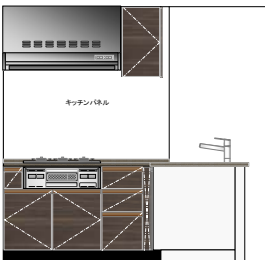

[ガス側]

※イメージですので実際とは異なります

本体色

ホワイト(TW)

巾木色

ダークブラウン(No.53)