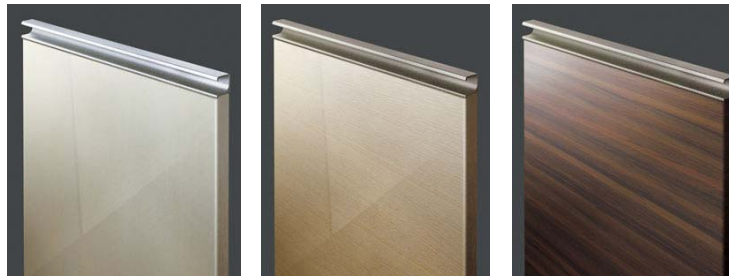

本体色

ホワイト (TW)

巾木色

ダークブラウン (No.53)

COUNTER

- ◆人造大理石天板
- ◆アクシマシリーズ
- ◆立上り無し

ソリッドブラウン

DOOR & KNOB