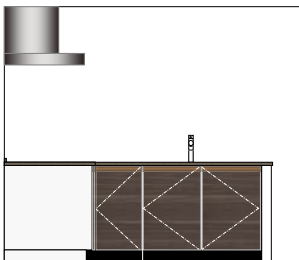

SYSTEM KITCHEN PLAN

SYSTEM KITCHEN

IMAGE I=2300 [Eタイプ]

IMAGE I=2050×1860* $D740 \cdot 650$ [Fタイプ]

[シンク側]

[ガス側]

※イメージですので実際とは異なります

本体色

ホワイト(TW)

巾木色

ダークブラウン(No.53)

COUNTER TOP

ソリッドブラウン

- ◆人造大理石天板
- ◆アクリンマシリース
- ◆D=650 立ち上がり有り

RANGE HOOD

煙を逃がさない
ホーロー整流板

頑固な汚れも
サッと取れる

炎が当たっても
燃えない

- ◆VMR-905MQL/R (タカラスタンダード)
- ◆ホーロー整流板付レンジフード
- ◆ブラック塗装

SINK

静音仕様

- ◆ZOシンク(W=800)
- ◆静音仕様

TAP

- ◆JY180MN-NNBN01 (タカギ)
- ◆浄水器機能付シャワー水栓
- ◆節湯C1対応

GAS RANGE

- ◆TN34AV-60B (タカラスタンダード)
- ◆3口ホーロートップコンロ
- ◆無水片面焼きグリル付き
- ◆温調機能付き

DOOR & KNOB

- ◆メラミン左右1.5R

引手カラー: PA-59ブロンズ

扉カラー: TJ-10006K
ウォールナット/ブラック

KITCHEN PANEL

- ◆ホーローキッチンパネル Hタイプ
- ◆見切り・エッジ材: アルミ製(プラチナステン)

●金属のベースに高温でガラス質を焼き付けた高品位ホーローパネルは、熱に強く汚れが染み込まないため、水周りやコンロ周りに最適な素材です。キッチンの気になる汚れもサッとひと拭き。いつまでもキレイなキッチンが保てます。

●タカラオリジナルマグネット小物の他、市販のマグネット小物を使えば使い方がますます広がります。フックや小物置き、スライスカース、調理タイマーなど便利なアイテムが数多くあります。またネットから取り出したレシピや、お気に入りのポストカードなど手軽に貼り付けることもできます。

ライトベージュ

WALL CABINET

- ◆調味料・照明スペース付吊戸棚
- ◆ブルモーション丁番
- ◆耐震H型ラッチ付
- ◆扉下がり15mm

FLOOR CABINET

TANDEMBOX plus BLUMOTION

スライドレールにはblum社製タンデムボックスレール+ブルモーションを使用しているため、重量物を入れた時でもスムーズな引き心地を実感できます。さらに、引出しを強く押しても途中でスピードが落ち、最後は吸いこまれるように静かに閉まる『ブルモーション』引出しを閉める時の音“バタン！ガシャン！”という不快な音をシャットアウト。

- ◆シンクキャビネット
- ◆開き扉
- ◆ブルモーション丁番

- ◆調理キャビネット
- ◆3段巾木スライド収納
- ◆blumタンデムBOX+ブルモーション

- ◆ガスキャビネット
- ◆開き扉
- ◆ブルモーション丁番
- ◆ガス横小引出し付