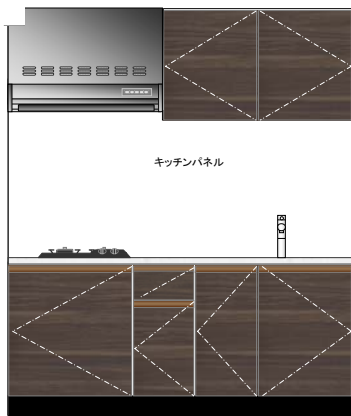

SYSTEM KITCHEN PLAN

SYSTEM KITCHEN

IMAGE

L=1650 [A,B,Cタイプ]
L=1650 [Dタイプ]