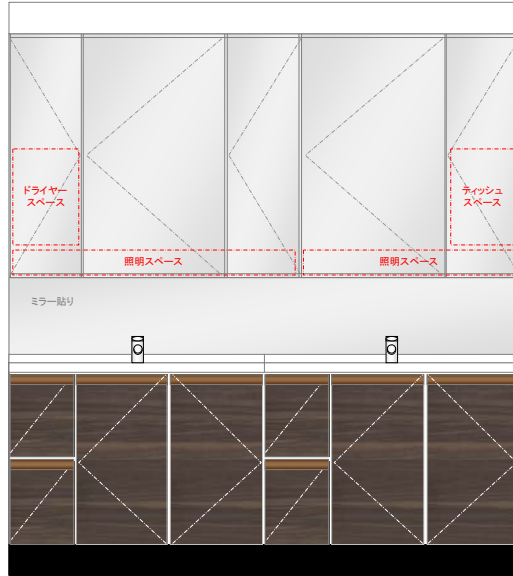

LAVATORY PLAN

LAVATORY

IMAGE

L=1650*D600 [Eタイプ]