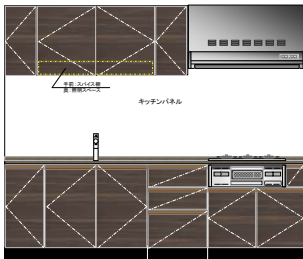

SYSTEM KITCHEN PLAN

SYSTEM KITCHEN

IMAGE I=2300 [Eタイプ]

IMAGE I=2050×1860* $D740 \cdot 650$ [Fタイプ]

[シンク側]