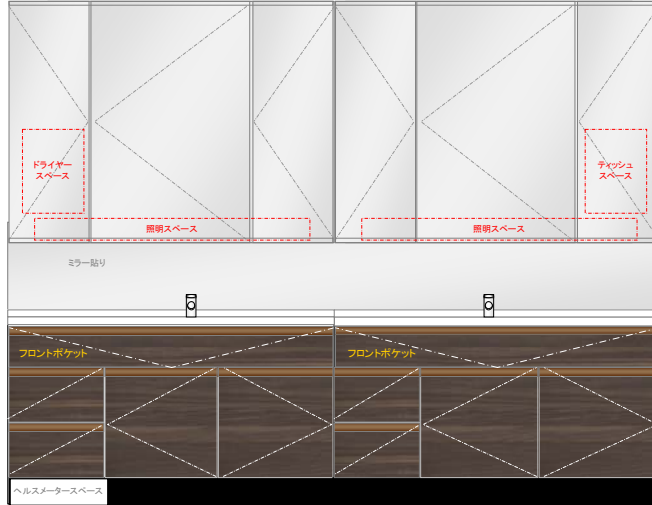

- ◆2段引出し
- ◆メーターBOX+ブルモーション

- ◆開き扉
- ◆ブルモーション丁番

LAVATORY PLAN

LAVATORY

IMAGE

L=2400*D600 [Fタイプ]

※イメージですので実際とは異なります

本体色