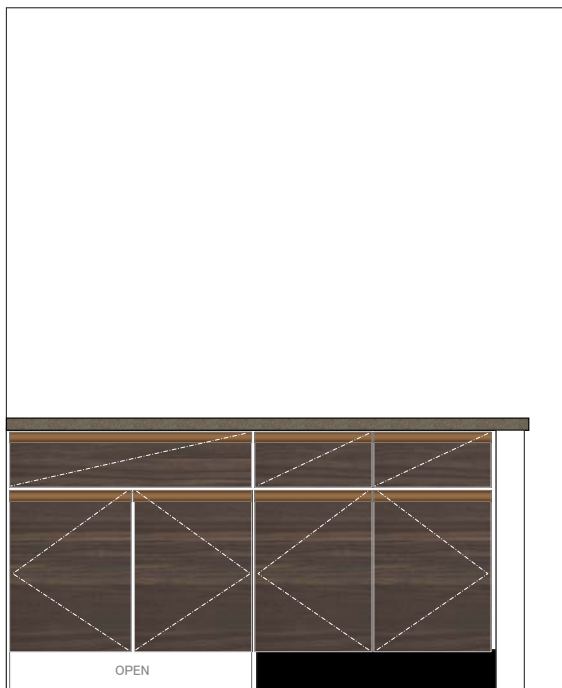

- ◆シンクキャビネット
- ◆開き扉
- ◆ブルモーション丁番

- ◆調理キャビネット
- ◆3段巾木スライド収納
- ◆blumタンデムBOX+ブルモーション

- ◆ガスキャビネット
- ◆開き扉
- ◆ブルモーション丁番
- ◆ガス横小引出し付

CUPBOARD PLAN

CUPBOARD

IMAGE

L=1500*D680 [Eタイプ]

※イメージですので実際とは異なります